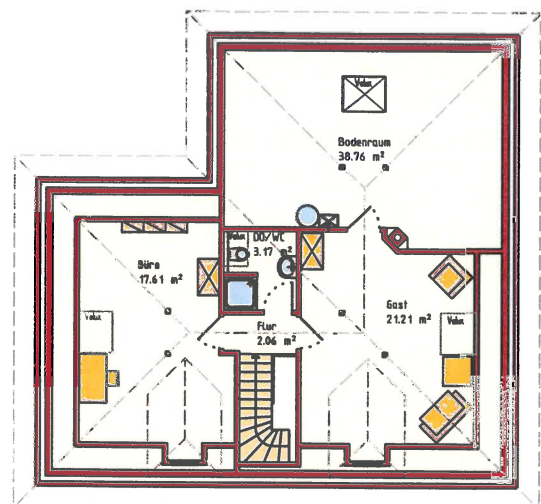

# Haus Ligtenberg

Bungalow 159.20 m<sup>2</sup> Wohnfläche

**Kurzbeschreibung:**

Abmessungen	13.25x12.50 m
Dachneigung	38°
Drempelhöhe	30 cm
Wohnfläche EG	106.15 m <sup>2</sup>
Wohnfläche DG	44.05 m <sup>2</sup>
Gesamte Wohnfläche	150.20 m <sup>2</sup>
Bodenraumfläche	38.76 m <sup>2</sup>

Erdgeschoss      WF 106.15 qm (zzgl. Freisitz)

Vorderansicht

Dachgeschoss      WF 44.05 m<sup>2</sup> (zzgl. Bodenraum)