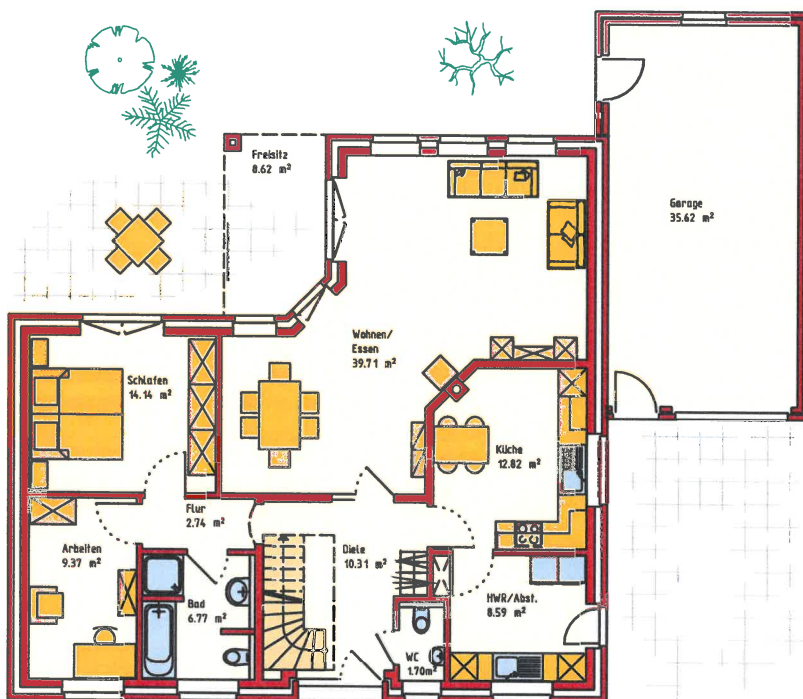

# Haus Ligtenberg

Bungalow 159.20 m<sup>2</sup> Wohnfläche

**Kurzbeschreibung:**

Abmessungen	13.25x12.50 m
Dachneigung	38°
Drempelhöhe	30 cm
Wohnfläche EG	106.15 m <sup>2</sup>
Wohnfläche DG	44.05 m <sup>2</sup>
Gesamte Wohnfläche	150.20 m <sup>2</sup>
Bodenraumfläche	38.76 m <sup>2</sup>

Erdgeschoss      WF 106.15 qm (zzgl. Freisitz)

Vorderansicht

Dachgeschoss      WF 44.05 m<sup>2</sup> (zzgl. Bodenraum)