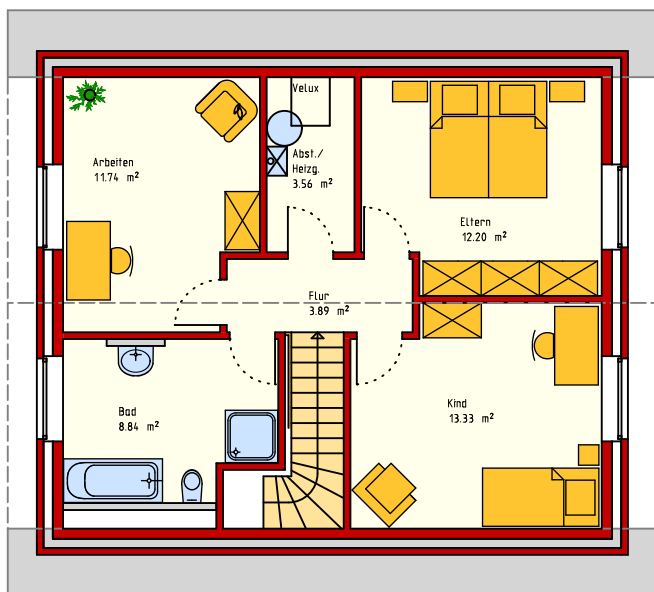

Haus Klokkers

Einfamilienhaus 119.77 m² Wohnfläche

Kurzbeschreibung:

| | |
|--------------------|-----------------------|
| Abmessungen | 10.16x8.66 m |
| Dachneigung | 45° |
| Drempelhöhe | 80 cm |
| Wohnfläche EG | 66.21 m ² |
| Wohnfläche DG | 53.56 m ² |
| Gesamte Wohnfläche | 119.77 m ² |

Erdgeschoss WF 66.21 m²

Dachgeschoss WF 53.56 m²

Mit Sicherheit und Qualität
zu Ihrem neuen Eigenheim

Vorderansicht